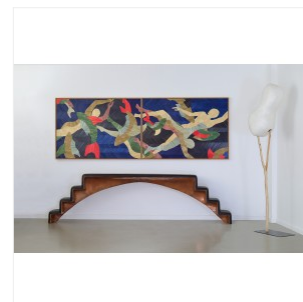

PAULINE GUERRIER

LA DANSE DE L'EAU

DIMENSIONS: H 118 x L 332 cm
FINITIONS: Marqueterie de paille de seigle sur bois