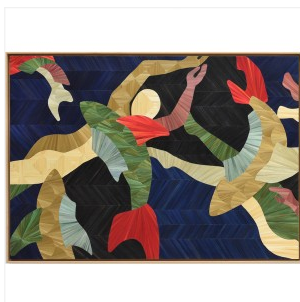

PAULINE GUERRIER

LA DANSE DE L'EAU

DIMENSIONS: H 118 x L 332 cm
FINITIONS: Marqueterie de paille de seigle sur bois