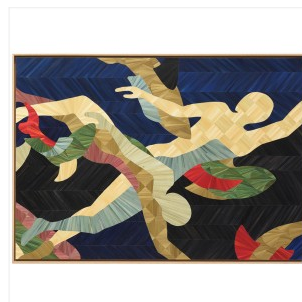

PAULINE GUERRIER

LA DANSE DE L'EAU

DIMENSIONS: H 118 x L 332 cm
FINITIONS: Marqueterie de paille de seigle sur bois