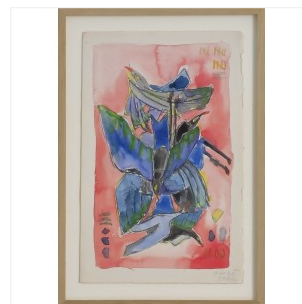

PAULINE GUERRIER

DESSINS AQUARELLÉS

DIMENSIONS: H 60 x L 41 cm
FINITIONS: Dessins aquarellés

« Le Coup de fouet », « Pirogue », « Les Oiseaux fous de Dakar », « Le Marché aux tissus ». (De gauche à droite)