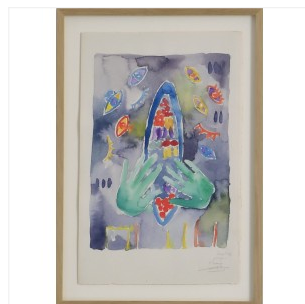

PAULINE GUERRIER

DESSINS AQUARELLÉS

DIMENSIONS: H 60 x L 41 cm
FINITIONS: Dessins aquarellés

« Le Coup de fouet », « Pirogue », « Les Oiseaux fous de Dakar », « Le Marché aux tissus ». (De gauche à droite)