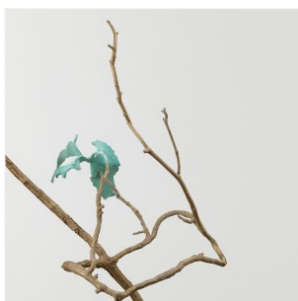

SECOND TREE PROSTHESIS (FORM DERIVED FROM HEMP)

DIMENSIONS: H 45 x L 31 x P 55 cm

FINITIONS: Sculpture en bronze à partir d'une forme générée par IA, orieilli et patine vert metaverse

Pièce unique

Pièce seule : H 45 x L 31 x P 55 cm