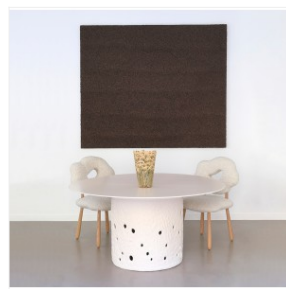

VICTORIA YAKUSHA

ZTISTA - TABLE

DIMENSIONS: D 150 x H 75 cm

FINITIONS: Acier recyclé, matériau nommé Ztista (association de papier recyclé, d'argile, de lin et de divers éléments naturels biodégradables travaillés à la main), plateau en frêne peint

Chaque pièce est fabriquée à la main dans le matériau durable de FAINA, le ZTISTA (association de papier recyclé, d'argile, de lin et de divers éléments naturels biodégradables travaillés à la main).
Autres coloris sur demande.