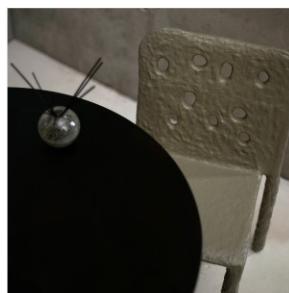

VICTORIA YAKUSHA

ZTISTA - CHAISE (KORA)

DIMENSIONS: H 82 x L 48 x P 50 cm
FINITIONS: Acier upcyclé et Ztista

Chaque chaise est fabriquée à la main dans le matériau durable de FAINA, le ZTISTA (association de papier recyclé, d'argile, de lin et de divers éléments naturels biodégradables travaillés à la main).