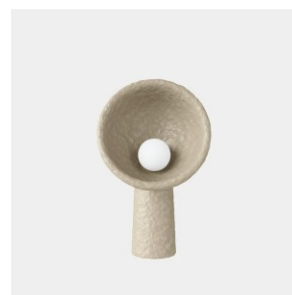

VICTORIA YAKUSHA

SONIAH - LAMPADAIRE (PETIT MODÈLE)

DIMENSIONS: H 101,5 x L 60 x P 29,7 cm

FINITIONS: Acier upcyclé et Ztista

Chaque lampe est fabriquée à la main dans le matériau durable de FAINA, le ZTISTA (association de papier recyclé, d'argile, de lin et de divers éléments naturels biodégradables travaillés à la main).

Disponible en 12 coloris.