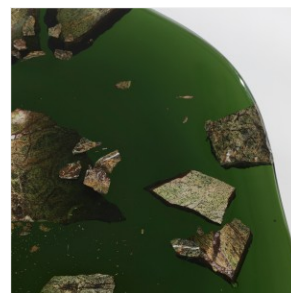

T SAKHI

RECONCILED FRAGMENTS - TABLE D'APPOINT "FOREST GREEN"

DIMENSIONS: D 89 x H 51 cm

FINITIONS: Résine pigmentée verte, marbre Forest Green, copeaux de laiton, métal couvert de feuilles de laiton

Pièce unique