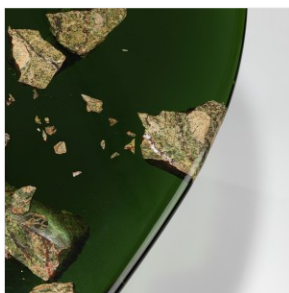

T SAKHI

RECONCILED FRAGMENTS - TABLE D'APPOINT "FOREST GREEN"

DIMENSIONS: D 89 x H 51 cm

FINITIONS: Résine pigmentée verte, marbre Forest Green, copeaux de laiton, métal couvert de feuilles de laiton

Pièce unique