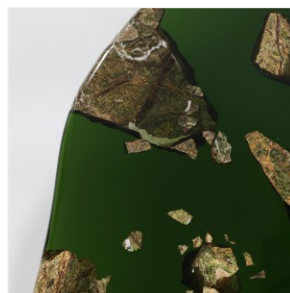

T SAKHI

RECONCILED FRAGMENTS - TABLE D'APPOINT "FOREST GREEN"

DIMENSIONS: D 89 x H 51 cm

FINITIONS: Résine pigmentée verte, marbre Forest Green, copeaux de laiton, métal couvert de feuilles de laiton

Pièce unique