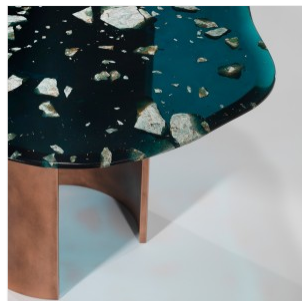

T SAKHI

RECONCILED FRAGMENTS - TABLE D'APPOINT "BLUE"

DIMENSIONS: D 75,5 x H 43,3 cm

FINITIONS: Pierre amazonite, poudre de laiton, résine sarcelle et piètement en laiton
brossé