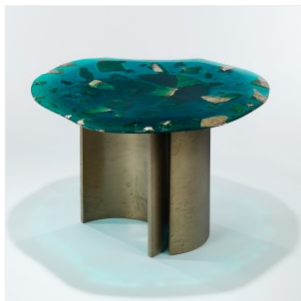

T SAKHI

RECONCILED FRAGMENTS - TABLE D'APPOINT "BLUE"

DIMENSIONS: H 43,5 x L 72 x P 69 cm

FINITIONS: Résine pigmentée bleue, marbre Amazonite, copeaux de laiton, métal finition patine de laiton

Pièce unique