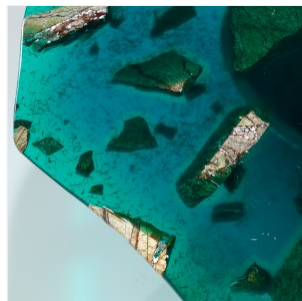

T SAKHI

RECONCILED FRAGMENTS - TABLE D'APPOINT "BLUE"

DIMENSIONS: H 43,5 x L 72 x P 69 cm

FINITIONS: Résine pigmentée bleue, marbre Amazonite, copeaux de laiton, métal finition patine de laiton

Pièce unique