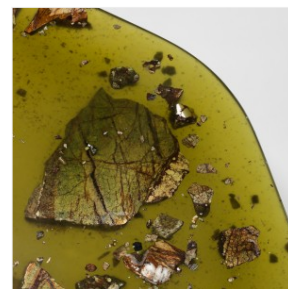

T SAKHI

RECONCILED FRAGMENTS - TABLE D'APPOINT "GREEN"

DIMENSIONS: H 48,5 x L 83 x P 71 cm

FINITIONS: Marbre vert forêt, résine pigmentée vert avec un fini mat, poudre de laiton, piètement en laiton oxydé