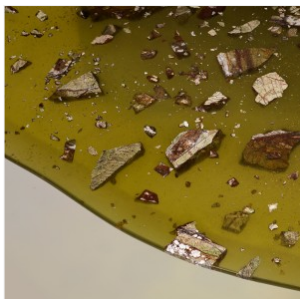

T SAKHI

RECONCILED FRAGMENTS - TABLE BASSE "GREEN"

DIMENSIONS: H 37 x L 138 x P 100 cm

FINITIONS: Marbre vert forêt, résine pigmentée vert, poudre de lait, piètement en lait
oxydé

Pièce unique

Autres coloris et dimensions sur demande