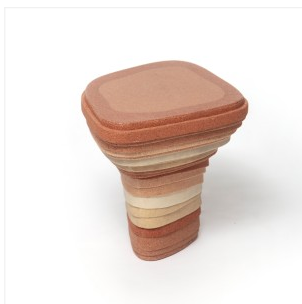

ROULA SALAMOUN

STRATA TABLE "PARVA" - TABLE D'APPOINT

DIMENSIONS: H 40 x L 40 x P 40 cm
FINITIONS: Résine, marbre et pierres
naturels