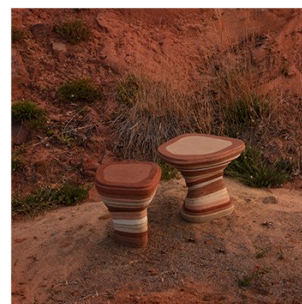

ROULA SALAMOUN

STRATA TABLE "PARVA" - TABLE D'APPOINT

DIMENSIONS: H 40 x L 40 x P 40 cm
FINITIONS: Résine, marbre et pierres
naturels