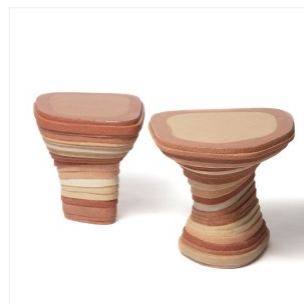

ROULA SALAMOUN

STRATA TABLE "PARVA" - TABLE D'APPOINT

DIMENSIONS: H 40 x L 40 x P 40 cm
FINITIONS: Résine, marbre et pierres
naturels