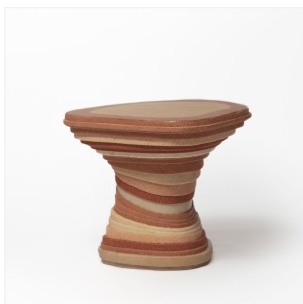

ROULA SALAMOUN

STRATA TABLE "ASTENO" - TABLE D'APPOINT

DIMENSIONS: H 42 x L 50 x P 50 cm
FINITIONS: Résine, marbre et pierres
naturels