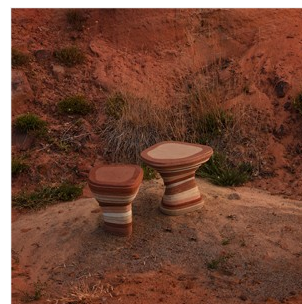

ROULA SALAMOUN

STRATA TABLE "ASTENO" - TABLE D'APPOINT

DIMENSIONS: H 42 x L 50 x P 50 cm
FINITIONS: Résine, marbre et pierres
naturels