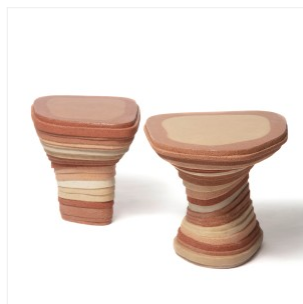

ROULA SALAMOUN

STRATA TABLE "ASTENO" - TABLE D'APPOINT

DIMENSIONS: H 42 x L 50 x P 50 cm
FINITIONS: Résine, marbre et pierres
naturels