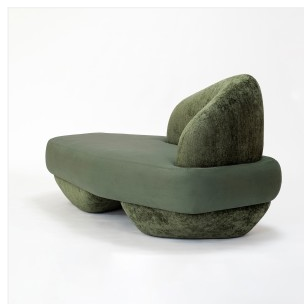

ROULA SALAMOUN

ARCHIPELAGO - MÉRIDIANNE

DIMENSIONS: H 85 x L 158 x P 89 cm
FINITIONS: Daim végétal et tissu chenille

Edition
Autres coloris sur demande