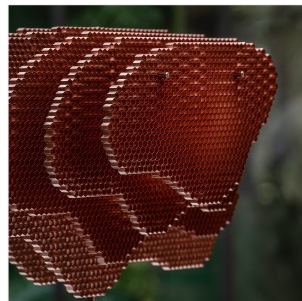

VINCENT POUJARDIEU

NIDA COGNAC

DIMENSIONS: H 75 x L 42 x P 60 cm

FINITIONS: Aluminium aéronautique et inox poli miroir finition rosée

Edition limitée à 8 exemplaires + 2 EA

En 2020, la lampe à poser « NIDA » entre dans les collections du Mobilier National.