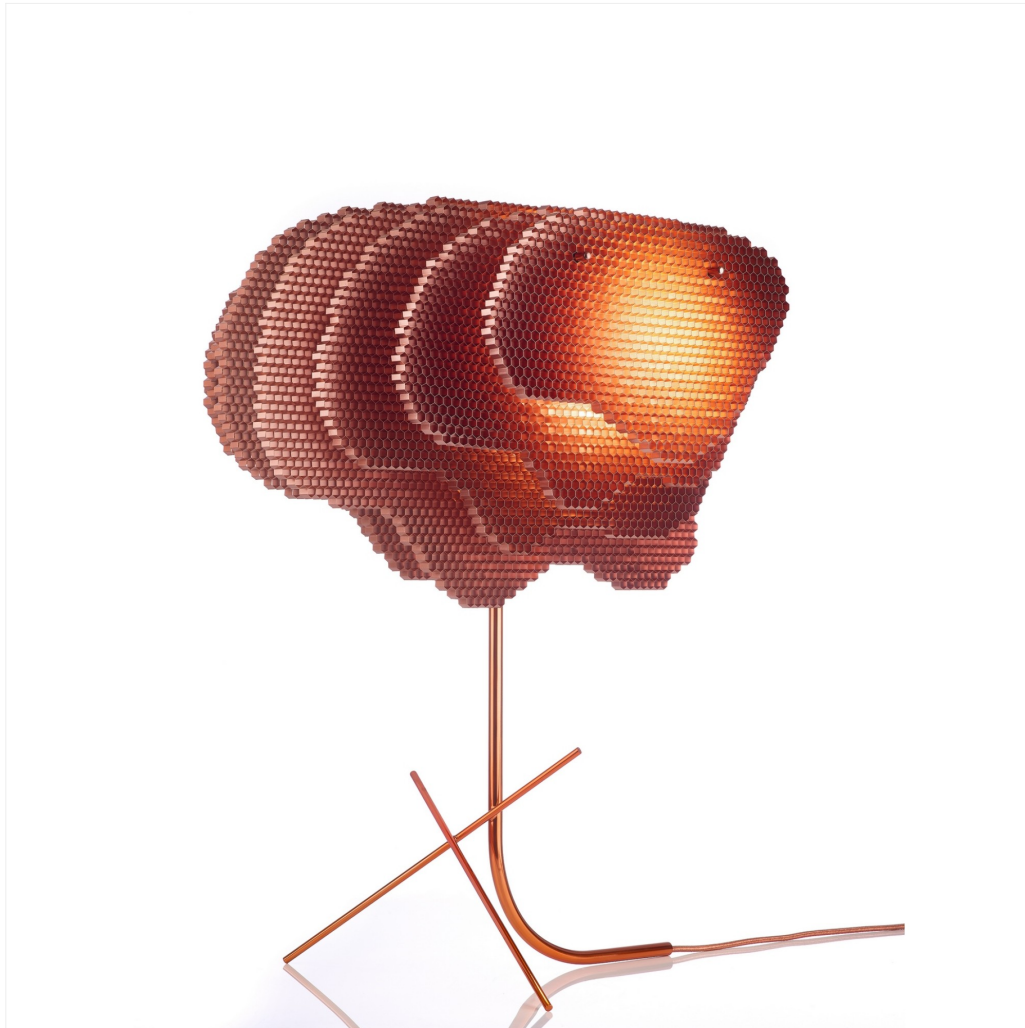

VINCENT POUJARDIEU

NIDA COGNAC

DIMENSIONS: H 75 x L 42 x P 60 cm

FINITIONS: Aluminium aéronautique et inox poli miroir finition rosée

Edition limitée à 8 exemplaires + 2 EA

En 2020, la lampe à poser « NIDA » entre dans les collections du Mobilier National.