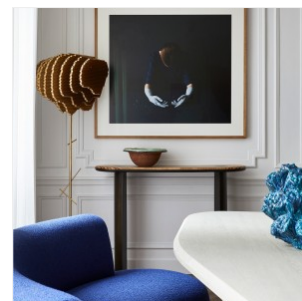

VINCENT POUJARDIEU

NIDA

DIMENSIONS: H 179 x L 67,5 x P 61 cm

FINITIONS: Aluminium aéronautique, inox finition dorée, or 24 carats

Edition numérotée

2021 - Lampadaire « Nida » et lampe à poser « Mini Nida » - Acquisition par l'Ambassade de France aux Etats-Unis - installés à la Villa Albertine de New York.