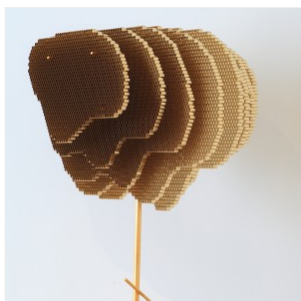

VINCENT POUJARDIEU

NIDA

DIMENSIONS: H 179 x L 67,5 x P 61 cm

FINITIONS: Aluminium aéronautique, inox finition dorée, or 24 carats

Edition numérotée

2021 - Lampadaire « Nida » et lampe à poser « Mini Nida » - Acquisition par l'Ambassade de France aux Etats-Unis - installés à la Villa Albertine de New York.