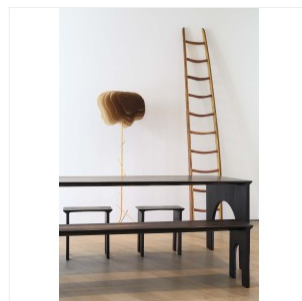

VINCENT POUJARDIEU

NIDA

DIMENSIONS: H 179 x L 67,5 x P 61 cm

FINITIONS: Aluminium aéronautique, inox finition dorée, or 24 carats

Edition numérotée

2021 - Lampadaire « Nida » et lampe à poser « Mini Nida » - Acquisition par l'Ambassade de France aux Etats-Unis - installés à la Villa Albertine de New York.