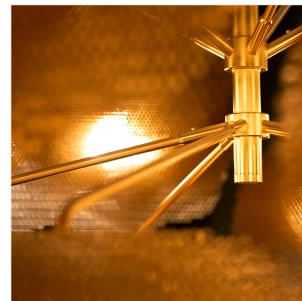

VINCENT POUJARDIEU

BEE CIRCLE (15 NIDS) - SUSPENSION

DIMENSIONS: D 185 x H 140 cm
FINITIONS: Aluminium aéronautique, inox
et or 24 carats