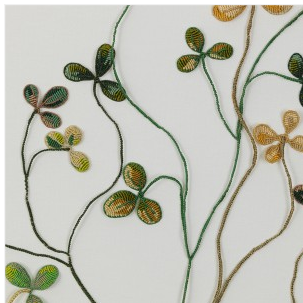

LAURENTINE PÉRILHOU

LES TRÈFLES

DIMENSIONS: H 80 x L 60 x P 3 cm
FINITIONS: Coton, viscose, lurex sur toile

Oeuvre unique