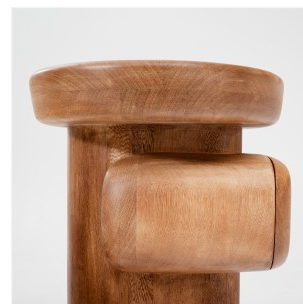

GEORGES MOHASSEB

TAPIR - CONSOLE

DIMENSIONS: H 92 x L 138 x P 46 cm
FINITIONS: Wengé doré, résine colorée et
laiton