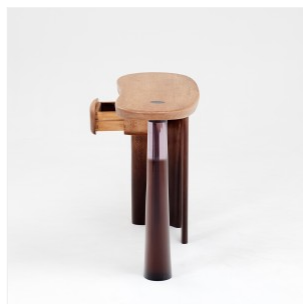

GEORGES MOHASSEB

TAPIR - CONSOLE

DIMENSIONS: H 92 x L 138 x P 46 cm
FINITIONS: Wengé doré, résine colorée et
laiton