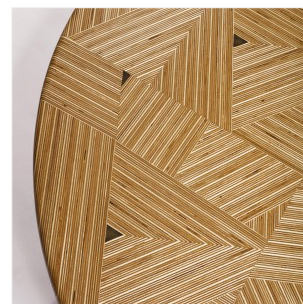

GEORGES MOHASSEB

SPIRAL CYCLE OF LIFE - TABLE BASSE

DIMENSIONS: D 115 x H 38 cm

FINITIONS: Érable, acajou, hêtre, chêne français, noyer américain, contre-plaqué, laiton oxydé et brossé

Edition Galerie Gosserez - Autres dimensions sur demande