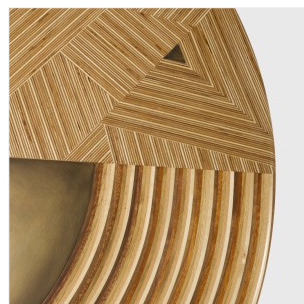

GEORGES MOHASSEB

SPIRAL CYCLE OF LIFE - TABLE BASSE

DIMENSIONS: D 115 x H 38 cm

FINITIONS: Érable, acajou, hêtre, chêne français, noyer américain, contre-plaqué, laiton oxydé et brossé

Edition Galerie Gosserez - Autres dimensions sur demande