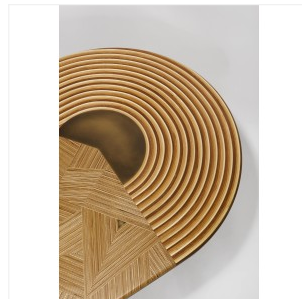

GEORGES MOHASSEB

SPIRAL CYCLE OF LIFE - TABLE

DIMENSIONS: H 75 x L 260 x P 95 cm

FINITIONS: Erable, acajou, hêtre, chêne français, noyer américain, contre plaqué, laiton oxydé et brossé

Edition Galerie Gosserez - Autres dimensions sur demande