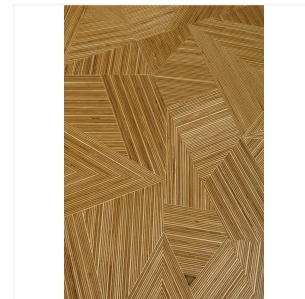

GEORGES MOHASSEB

SPIRAL CYCLE OF LIFE - TABLE

DIMENSIONS: H 75 x L 260 x P 95 cm

FINITIONS: Erable, acajou, hêtre, chêne français, noyer américain, contre plaqué, laiton oxydé et brossé

Edition Galerie Gosserez - Autres dimensions sur demande