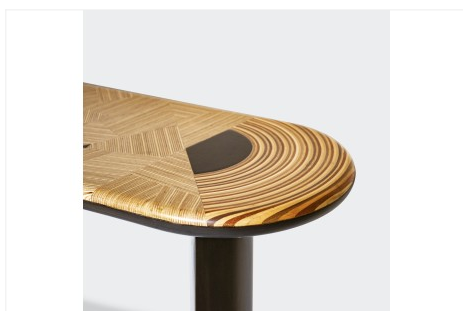

GEORGES MOHASSEB

SPIRAL CYCLE OF LIFE - CONSOLE

DIMENSIONS: H 90 x L 145 x P 34 cm

FINITIONS: Erable, acajou, hêtre, chêne français, noyer américain, contre-plaqué, laiton oxydé et brossé

Autres dimensions sur demande