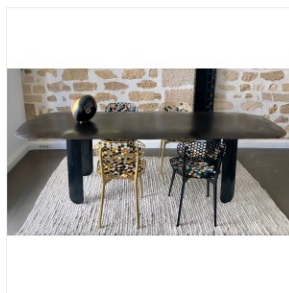

GEORGES MOHASSEB

BEE - CHAISE

DIMENSIONS: H 81 x L 45 x P 45 cm

FINITIONS: Aluminium laqué et cabochons en cuir ou en résine

Edition personnalisable
Cabochons de cuir ou de résine

Version Dorée disponible