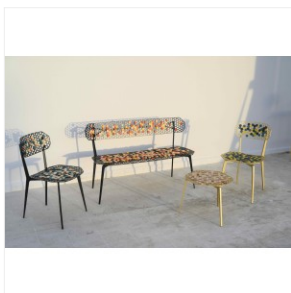

GEORGES MOHASSEB

BEE - CHAISE

DIMENSIONS: H 81 x L 45 x P 45 cm

FINITIONS: Aluminium laqué et cabochons en cuir ou en résine

Edition personnalisable
Cabochons de cuir ou de résine

Version Dorée disponible