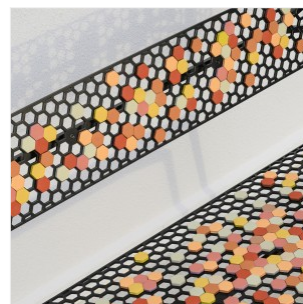

GEORGES MOHASSEB

BEE - BANC AVEC DOSSIER

DIMENSIONS: H 114 x L 80 x P 40 cm

FINITIONS: Aluminium laqué et cabochons en cuir ou résine

Edition personnalisable