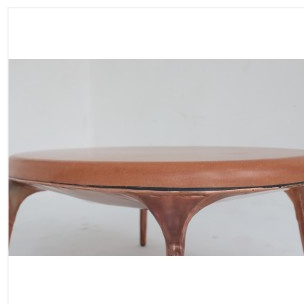

VALENTIN LOELLMANN

TERRANOVA - TABLE BASSE

DIMENSIONS: H 40 x L 74 x P 100 cm
FINITIONS: Pierre Terranova et cuivre

Chaque pièce est unique, faite à la main par l'artiste, signée et datée.