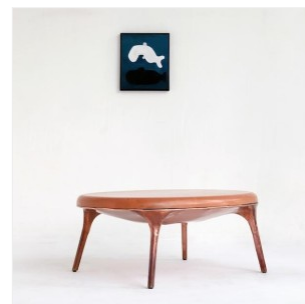

VALENTIN LOELLMANN

TERRANOVA - TABLE BASSE

DIMENSIONS: H 40 x L 74 x P 100 cm
FINITIONS: Pierre Terranova et cuivre

Chaque pièce est unique, faite à la main par l'artiste, signée et datée.