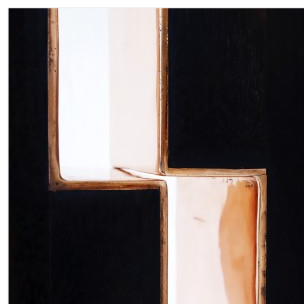

VALENTIN LOELLMANN

STEPS "2X6"

DIMENSIONS: H 182 x L 46 x P 20 cm

FINITIONS: Cuivre et noyer noirci

Pièce unique