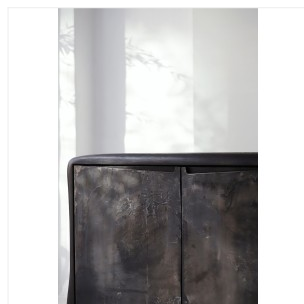

VALENTIN LOELLMANN

STEEL - ENFILADE

FINITIONS: Acier et chêne noirci

Chaque pièce est unique, réalisée à la main par l'artiste, signée et datée.