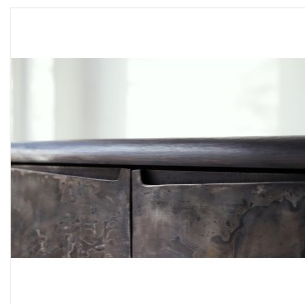

VALENTIN LOELLMANN

STEEL - ENFILADE

FINITIONS: Acier et chêne noirci

Chaque pièce est unique, réalisée à la main par l'artiste, signée et datée.