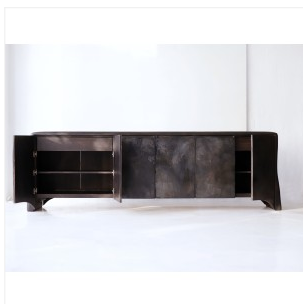

VALENTIN LOELLMANN

STEEL - ENFILADE

FINITIONS: Acier et chêne noirci

Chaque pièce est unique, réalisée à la main par l'artiste, signée et datée.