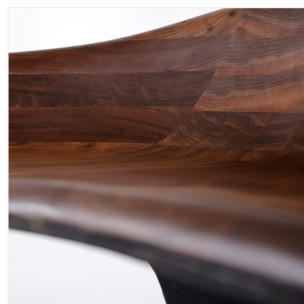

VALENTIN LOELLMANN

STEEL - BANC

DIMENSIONS: H 45 x L 325 x P 130 cm

FINITIONS: Noyer et acier noirci

Chaque pièce est unique, réalisée à la main par l'artiste, datée et signée.