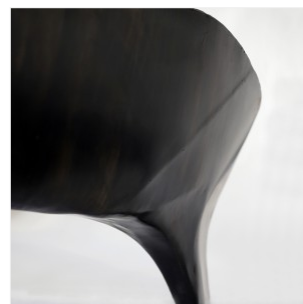

VALENTIN LOELLMANN

STEEL - BANC

DIMENSIONS: H 45 x L 325 x P 130 cm

FINITIONS: Noyer et acier noirci

Chaque pièce est unique, réalisée à la main par l'artiste, datée et signée.