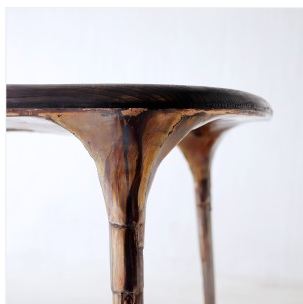

VALENTIN LOELLMANN

SPRING/SUMMER - TABLE

DIMENSIONS: H 76 x L 227 x P 89 cm

FINITIONS: Cuivre et chêne noirci

Pièce unique, réalisée à la main par l'artiste, signée et datée.