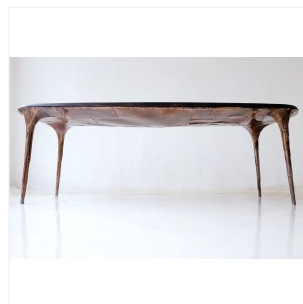

VALENTIN LOELLMANN

SPRING/SUMMER - TABLE

DIMENSIONS: H 76 x L 227 x P 89 cm

FINITIONS: Cuivre et chêne noirci

Pièce unique, réalisée à la main par l'artiste, signée et datée.