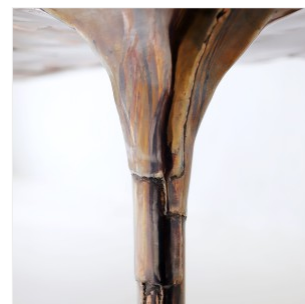

VALENTIN LOELLMANN

SPRING/SUMMER - TABLE

DIMENSIONS: H 76 x L 227 x P 89 cm

FINITIONS: Cuivre et chêne noirci

Pièce unique, réalisée à la main par l'artiste, signée et datée.