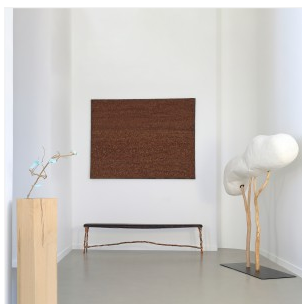

VALENTIN LOELLMANN

SPRING/SUMMER - BANC

DIMENSIONS: H 45 x L 180 x P 23 cm

FINITIONS: Métal cuivré et chêne noirci au chalumeau

Chaque pièce est unique, réalisée à la main par l'artiste, signée, datée et numérotée.