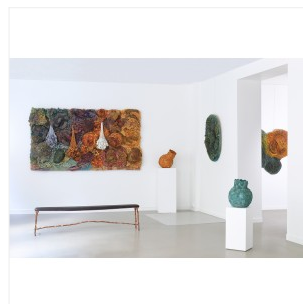

VALENTIN LOELLMANN

SPRING/SUMMER - BANC

DIMENSIONS: H 45 x L 180 x P 23 cm

FINITIONS: Métal cuivré et chêne noirci au chalumeau

Chaque pièce est unique, réalisée à la main par l'artiste, signée, datée et numérotée.