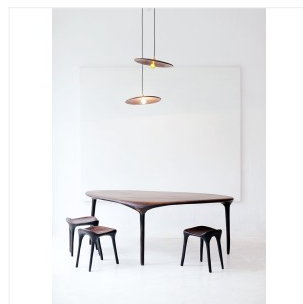

### ONE PIECE - TABOURET

DIMENSIONS: H 52 x L 34,5 x P 40,5 cm  
FINITIONS: Noyer

Chaque pièce est unique, faite à la main par l'artiste, signée et datée.