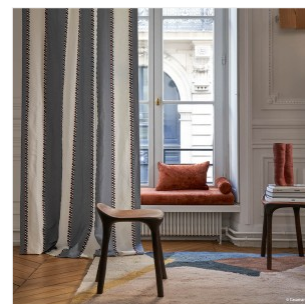

### ONE PIECE - TABOURET

DIMENSIONS: H 52 x L 34,5 x P 40,5 cm  
FINITIONS: Noyer

Chaque pièce est unique, faite à la main par l'artiste, signée et datée.