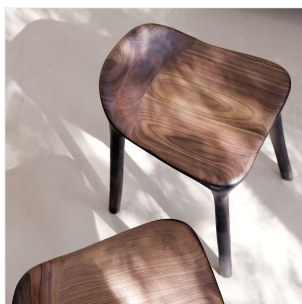

### ONE PIECE - TABOURET

DIMENSIONS: H 52 x L 34,5 x P 40,5 cm  
FINITIONS: Noyer

Chaque pièce est unique, faite à la main par l'artiste, signée et datée.