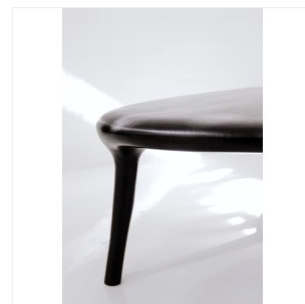

### ONE PIECE - TABLE BASSE

DIMENSIONS: H 40 x L 110 x P 110 cm  
FINITIONS: Wengé massif

Chaque pièce est unique, réalisée à la main par l'artiste, signée et datée.