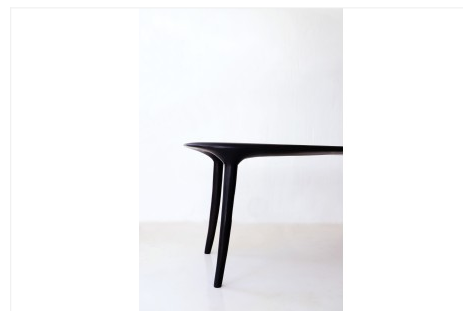

VALENTIN LOELLMANN

ONE PIECE - TABLE

DIMENSIONS: H 76 x L 290 x P 80 cm

FINITIONS: Wengé massif

Chaque pièce est unique, faite à la main par l'artiste, signée et datée.