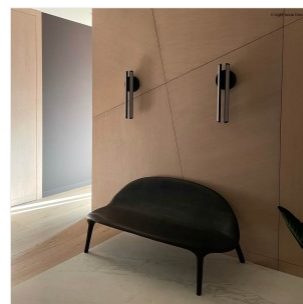

VALENTIN LOELLMANN

ONE PIECE - SOFA

DIMENSIONS: H 56 x L 220 x P 85 cm
FINITIONS: Noyer noirci au feu

Chaque pièce est unique, réalisée à la main par l'artiste, signée et datée.