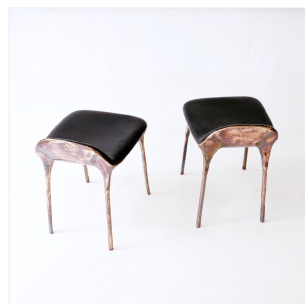

### COPPER - TABOURET BAS

DIMENSIONS: H 51 x L 40 x P 44 cm  
FINITIONS: Chêne noirci et cuivre

Chaque pièce est unique, réalisée à la main par l'artiste, signée et datée.