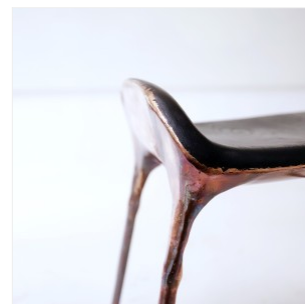

### COPPER - TABOURET BAS

DIMENSIONS: H 51 x L 40 x P 44 cm  
FINITIONS: Chêne noirci et cuivre

Chaque pièce est unique, réalisée à la main par l'artiste, signée et datée.