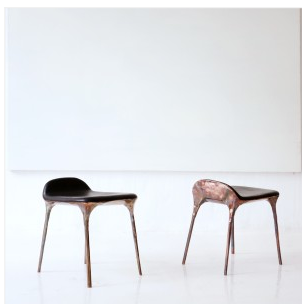

### COPPER - TABOURET BAS

DIMENSIONS: H 51 x L 40 x P 44 cm  
FINITIONS: Chêne noirci et cuivre

Chaque pièce est unique, réalisée à la main par l'artiste, signée et datée.