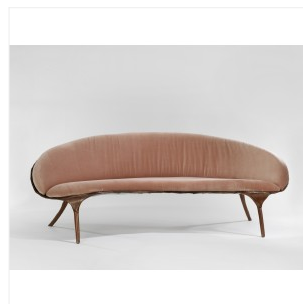

VALENTIN LOELLMANN

COPPER - SOFA

DIMENSIONS: H 75 x L 200 x P 65 cm

FINITIONS: Cuivre patiné et tissu velours rose Pierre Frey

Chaque pièce est unique, réalisée à la main par l'artiste, datée et signée.