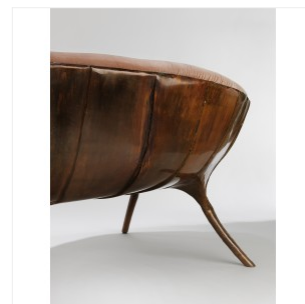

VALENTIN LOELLMANN

COPPER - SOFA

DIMENSIONS: H 75 x L 200 x P 65 cm

FINITIONS: Cuivre patiné et tissu velours rose Pierre Frey

Chaque pièce est unique, réalisée à la main par l'artiste, datée et signée.