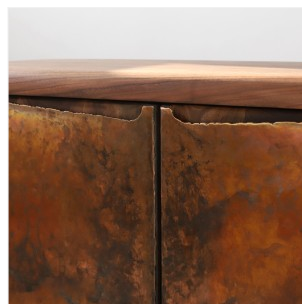

VALENTIN LOELLMANN

COPPER - PETIT BUFFET

DIMENSIONS: H 90 x L 120 x P 50 cm

FINITIONS: Cuivre patiné et noyer

Chaque pièce est unique, réalisée à la main par l'artiste, datée et signée.