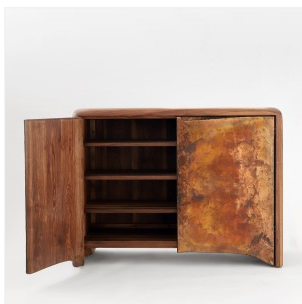

VALENTIN LOELLMANN

COPPER - PETIT BUFFET

DIMENSIONS: H 90 x L 120 x P 50 cm

FINITIONS: Cuivre patiné et noyer

Chaque pièce est unique, réalisée à la main par l'artiste, datée et signée.