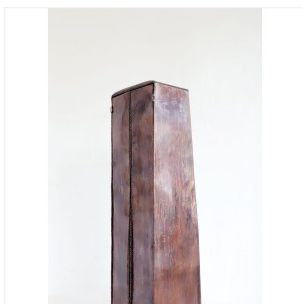

VALENTIN LOELLMANN

COPPER - CABINET

DIMENSIONS: H 200 x L 46 x P 43 cm

FINITIONS: Cuivre patiné et noyer

Chaque pièce est unique, réalisée à la main par l'artiste, signée et datée
Autres dimensions et finitions sur demande