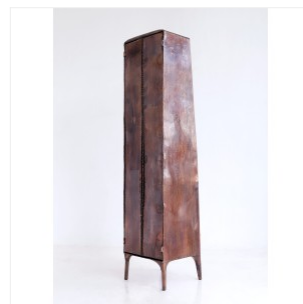

VALENTIN LOELLMANN

COPPER - CABINET

DIMENSIONS: H 200 x L 46 x P 43 cm

FINITIONS: Cuivre patiné et noyer

Chaque pièce est unique, réalisée à la main par l'artiste, signée et datée
Autres dimensions et finitions sur demande