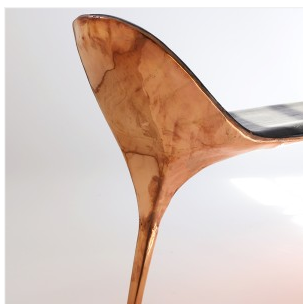

VALENTIN LOELLMANN

COPPER - BANC D'ANGLE

FINITIONS: Cuivre et chêne noirci

Chaque pièce est unique, faite à la main par l'artiste, signée et datée
Autres dimensions et finitions sur demande