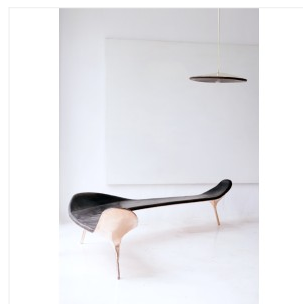

VALENTIN LOELLMANN

COPPER - BANC D'ANGLE

FINITIONS: Cuivre et chêne noirci

Chaque pièce est unique, faite à la main par l'artiste, signée et datée
Autres dimensions et finitions sur demande