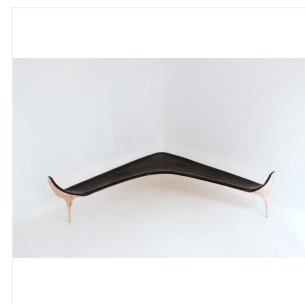

VALENTIN LOELLMANN

COPPER - BANC D'ANGLE

FINITIONS: Cuivre et chêne noirci

Chaque pièce est unique, faite à la main par l'artiste, signée et datée
Autres dimensions et finitions sur demande