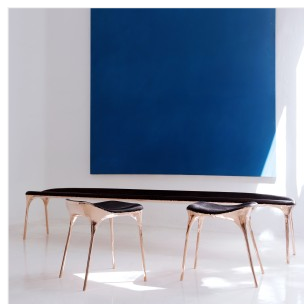

### COPPER - BANC

DIMENSIONS: H 52 x L 165 x P 42 cm  
FINITIONS: Chêne noirci et cuivre

Chaque pièce est unique, réalisée à la main par l'artiste, signée et datée.