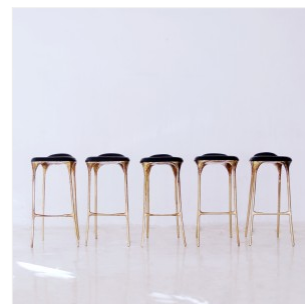

VALENTIN LOELLMANN

BRASS - TABOURET HAUT

DIMENSIONS: H 75 x L 45 x P 42 cm
FINITIONS: Laiton et chêne noirci

Chaque pièce est unique, réalisée à la main par l'artiste, signée et datée.