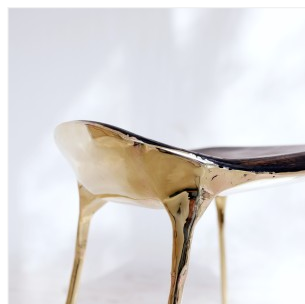

VALENTIN LOELLMANN

BRASS - TABOURET

DIMENSIONS: H 52 x L 40 x P 44 cm
FINITIONS: Laiton et chêne noirci au feu

Chaque pièce est unique, réalisée à la main par l'artiste, signée et datée.