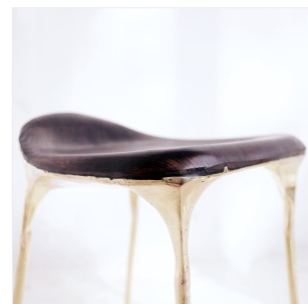

VALENTIN LOELLMANN

BRASS - TABOURET

DIMENSIONS: H 52 x L 40 x P 44 cm
FINITIONS: Laiton et chêne noirci au feu

Chaque pièce est unique, réalisée à la main par l'artiste, signée et datée.