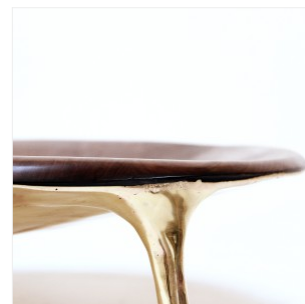

VALENTIN LOELLMANN

BRASS - TABLE BASSE

DIMENSIONS: D 120 cm
FINITIONS: Laiton et noyer

Chaque pièce est unique, réalisée à la main par l'artiste, datée et signée.