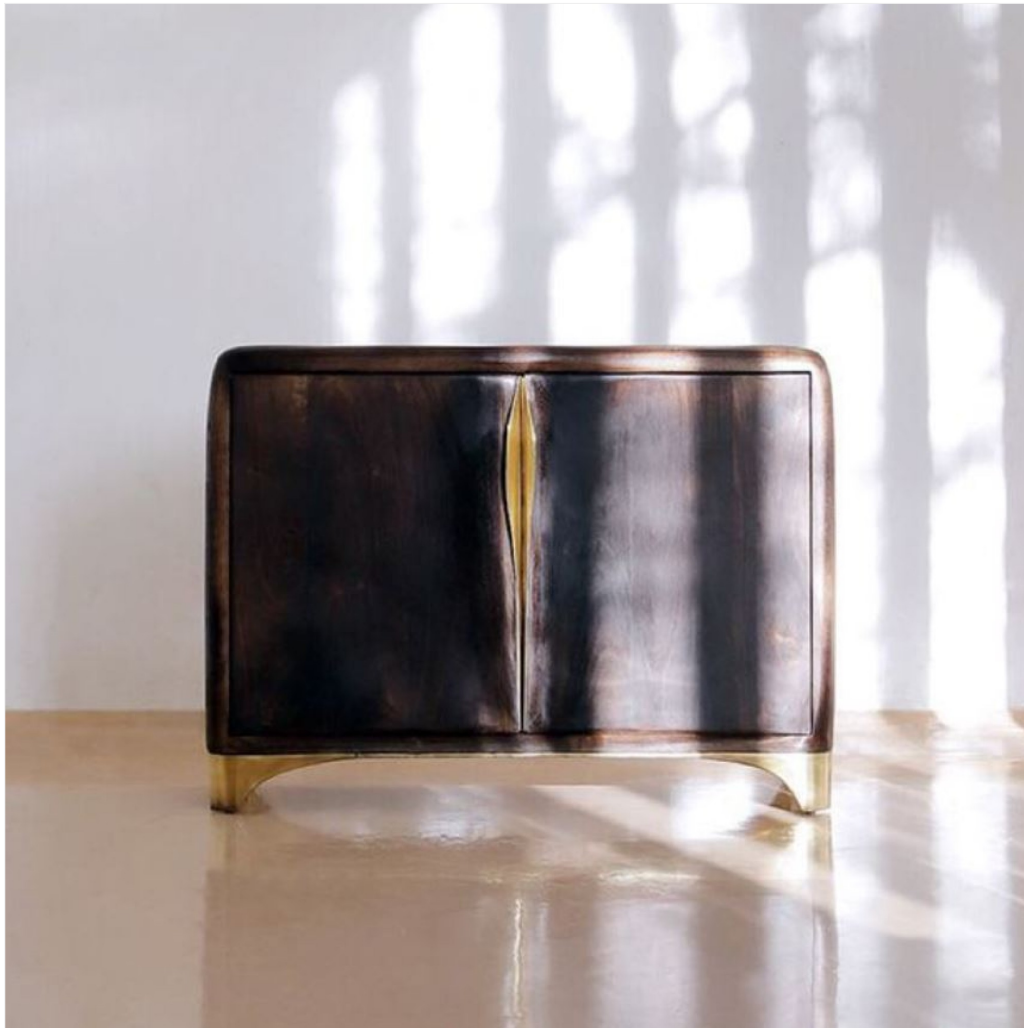

### BRASS - PETIT BUFFET

DIMENSIONS: H 75 x L 130 x P 50 cm  
FINITIONS: Laiton massif et noyer fumé

Chaque pièce est unique, réalisée à la main par l'artiste, datée et signée.