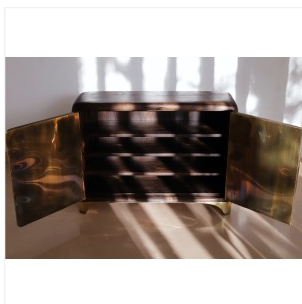

### BRASS - PETIT BUFFET

DIMENSIONS: H 75 x L 130 x P 50 cm  
FINITIONS: Laiton massif et noyer fumé

Chaque pièce est unique, réalisée à la main par l'artiste, datée et signée.