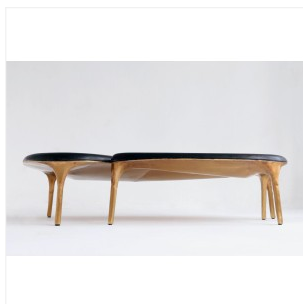

### BRASS - PAIRE DE TABLES BASSES

DIMENSIONS: H 36 x L 150 x P 90 cm  
FINITIONS: Laiton et chêne noirci

Chaque pièce est unique, faite à la main par l'artiste, signée et datée.