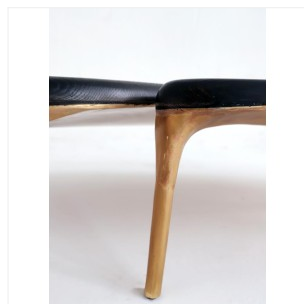

### BRASS - PAIRE DE TABLES BASSES

DIMENSIONS: H 36 x L 150 x P 90 cm  
FINITIONS: Laiton et chêne noirci

Chaque pièce est unique, faite à la main par l'artiste, signée et datée.