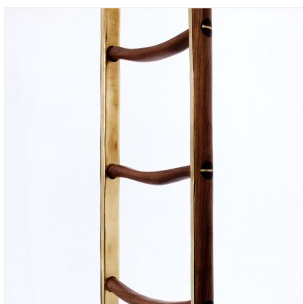

VALENTIN LOELLMANN

BRASS - ECHELLE

DIMENSIONS: H 280 x L 42 x P 7 cm
FINITIONS: Laiton et noyer

Chaque pièce est unique, réalisée à la main par l'artiste, signée et datée.