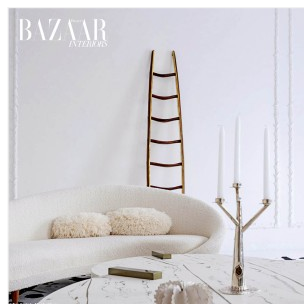

VALENTIN LOELLMANN

BRASS - ECHELLE

DIMENSIONS: H 280 x L 42 x P 7 cm
FINITIONS: Laiton et noyer

Chaque pièce est unique, réalisée à la main par l'artiste, signée et datée.