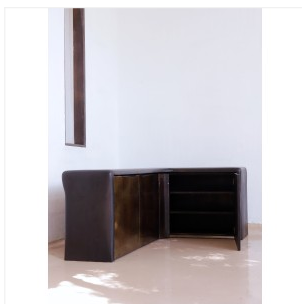

VALENTIN LOELLMANN

BRASS - CORNER CABINET

FINITIONS: Laiton et chêne noirci

Chaque pièce est unique, faite à la main, signée et datée par l'artiste.