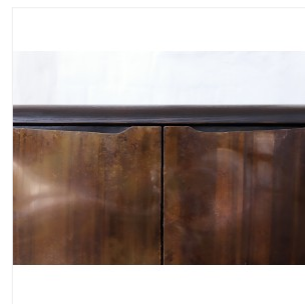

VALENTIN LOELLMANN

BRASS - CORNER CABINET

FINITIONS: Laiton et chêne noirci

Chaque pièce est unique, faite à la main, signée et datée par l'artiste.