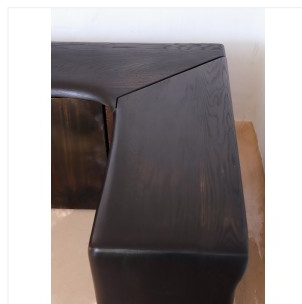

VALENTIN LOELLMANN

BRASS - CORNER CABINET

FINITIONS: Laiton et chêne noirci

Chaque pièce est unique, faite à la main, signée et datée par l'artiste.