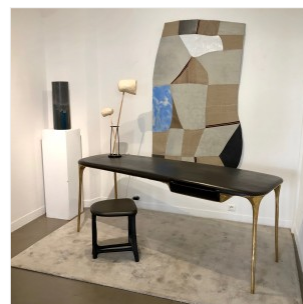

VALENTIN LOELLMANN

BRASS - BUREAU

DIMENSIONS: H 75 x L 190 x P 65 cm
FINITIONS: Chêne noirci et laiton massif

Chaque pièce est unique, réalisée à la main par l'artiste, datée et signée.