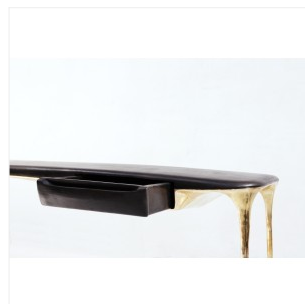

VALENTIN LOELLMANN

BRASS - BUREAU

DIMENSIONS: H 75 x L 190 x P 65 cm
FINITIONS: Chêne noirci et laiton massif

Chaque pièce est unique, réalisée à la main par l'artiste, datée et signée.