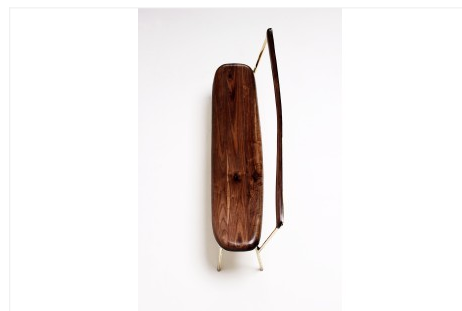

### BRASS - BANC AVEC DOSSIER

DIMENSIONS: H 80 x L 165 x P 50 cm

FINITIONS: Noyer (ou chêne noirci), laiton massif

Chaque pièce est unique, réalisée à la main par l'artiste, signée et datée.