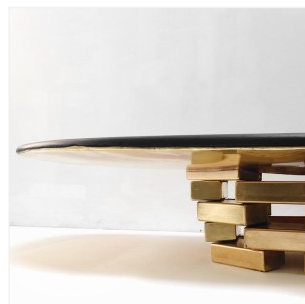

### BLOCKS - TABLE BASSE

DIMENSIONS: H 43 x L 224 x P 89 cm  
FINITIONS: Métal laqué laiton, bois noirci et ciré.

Chaque pièce est unique, réalisée à la main par l'artiste, signée et datée.