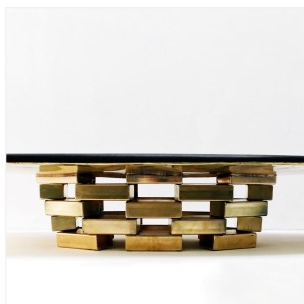

### BLOCKS - TABLE BASSE

DIMENSIONS: H 43 x L 224 x P 89 cm  
FINITIONS: Métal laqué laiton, bois noirci et ciré.

Chaque pièce est unique, réalisée à la main par l'artiste, signée et datée.