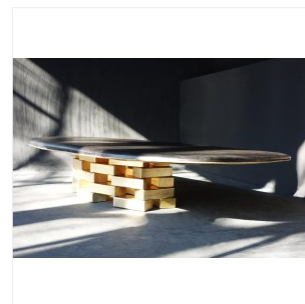

### BLOCKS - TABLE BASSE

DIMENSIONS: H 43 x L 224 x P 89 cm  
FINITIONS: Métal laqué laiton, bois noirci et ciré.

Chaque pièce est unique, réalisée à la main par l'artiste, signée et datée.